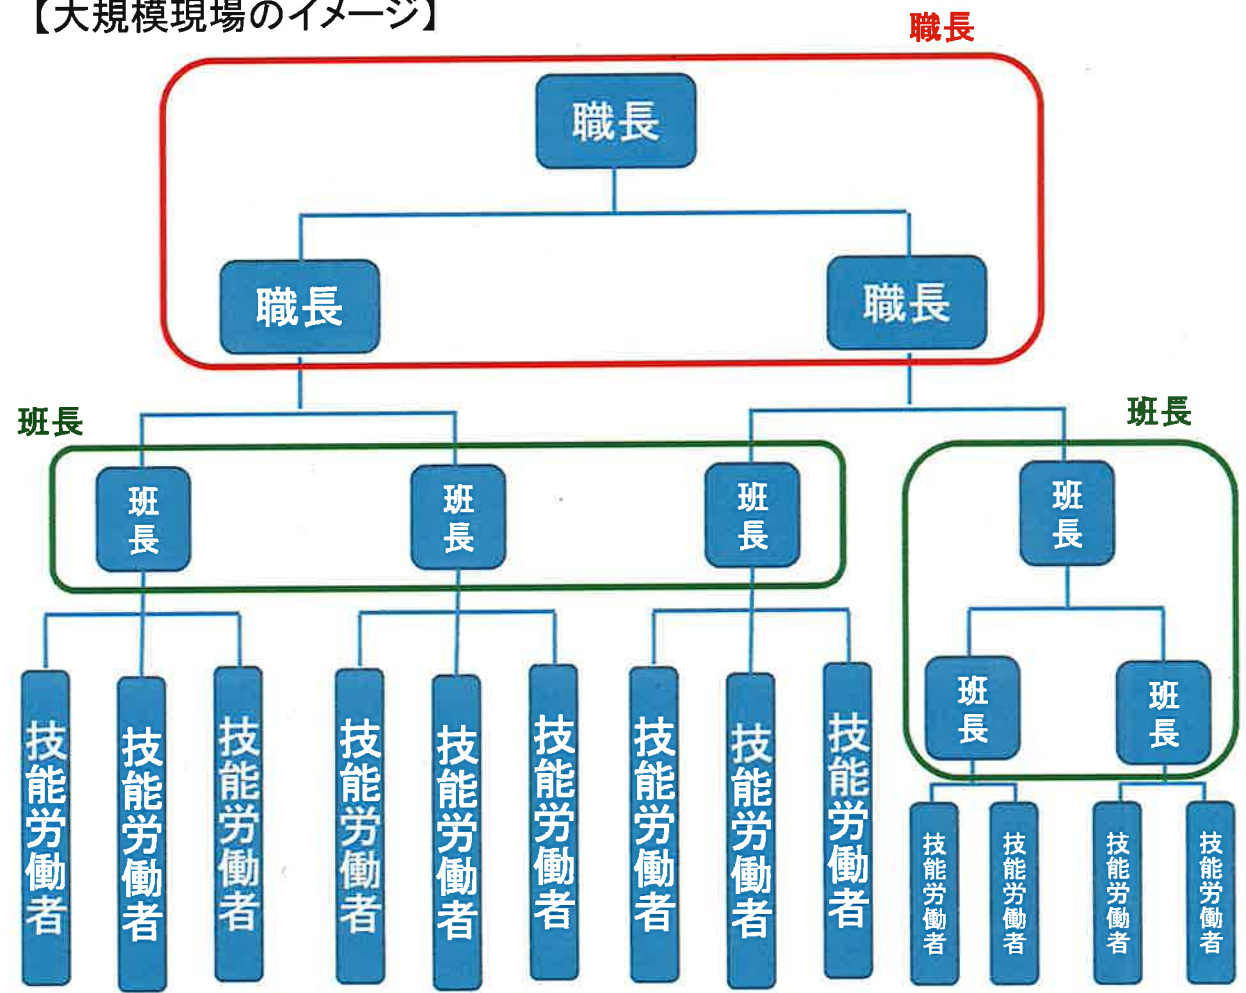

<システムに登録する技能者の立場>
職長：職長又は職長の直近下位に配置され複数の班を束ねる者
班長：職長以外の者であって、複数の班や技能労働者を束ねる者

【大規模現場のイメージ】

【中規模現場のイメージ】

【小規模現場のイメージ】

※いずれも一事業者の施工体制

※職長や班長という名称は、システムに登録できる「立場」の呼称として便宜的に設定されたものである。したがって、住宅現場の場合には、棟梁として従事する者を職長として登録するといったように、建設現場における職種の特性に応じた柔軟な運用が想定される。