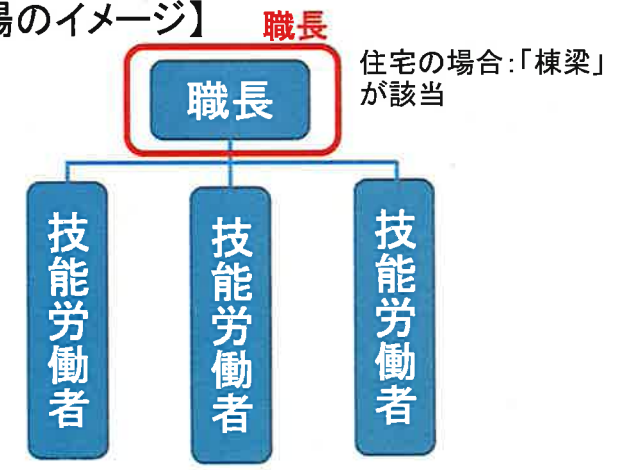

<システムに登録する技能者の立場>
職長：職長又は職長の直近下位に配置され複数の班を束ねる者
班長：職長以外の者であって、複数の班や技能労働者を束ねる者

【大規模現場のイメージ】

【中規模現場のイメージ】

【小規模現場のイメージ】

※いずれも一事業者の施工体制

※職長や班長という名称は、システムに登録できる「立場」の呼称として便宜的に設定されたものである。したがって、住宅現場の場合には、棟梁として従事する者を職長として登録するといったように、建設現場における職種の特性に応じた柔軟な運用が想定される。