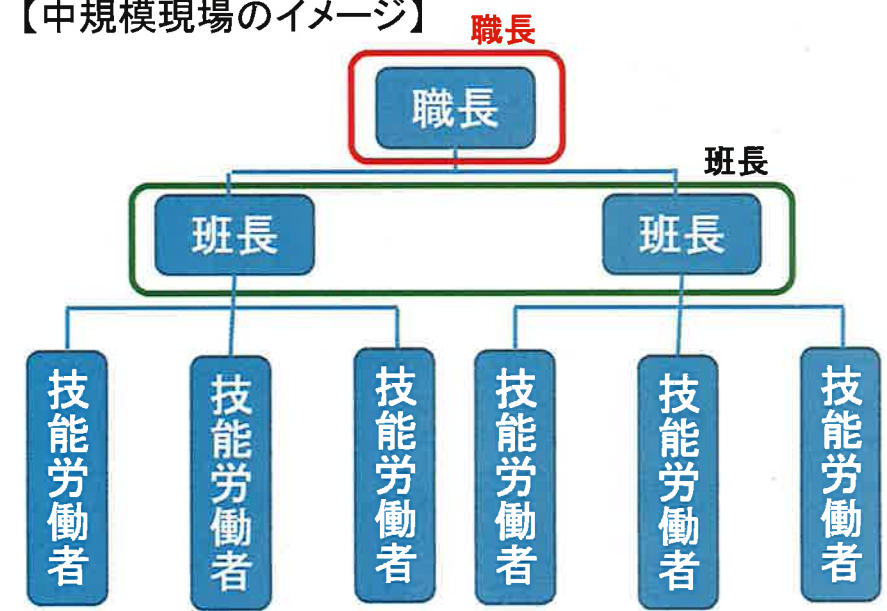

<システムに登録する技能者の立場>
職長：職長又は職長の直近下位に配置され複数の班を束ねる者
班長：職長以外の者であって、複数の班や技能労働者を束ねる者

【大規模現場のイメージ】

【中規模現場のイメージ】

【小規模現場のイメージ】

※いずれも一事業者の施工体制

※職長や班長という名称は、システムに登録できる「立場」の呼称として便宜的に設定されたものである。したがって、住宅現場の場合には、棟梁として従事する者を職長として登録するといったように、建設現場における職種の特性に応じた柔軟な運用が想定される。